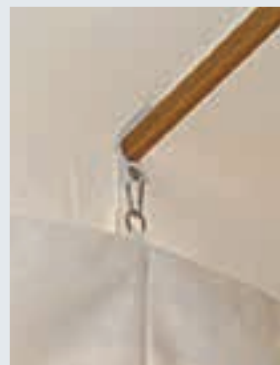

250 gr/m<sup>2</sup>

POLYESTER

**P2**

ECRU  
NATURAL COL.  
NATUR

Cura dei particolari /  
Дополнительные  
аксессуары

Galileo

Braccio

**PATENTED**

# New System/Система замены спиц

I Per tutti gli ombrelloni a braccio vengono introdotte le nuove corone centrali in plastica. Il nuovo sistema è stato studiato da Scolaro per aumentare la resistenza e durata, semplificare la manutenzione e migliorare il design. Inoltre è previsto l'aggancio singolo per ogni stecca che ne rende l'eventuale sostituzione semplice, veloce e alla portata dell'utente finale.