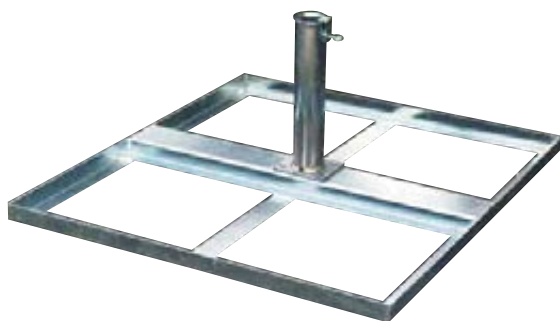

## BC 5151

Бетонная плита для базы основания

500x500 mm

COD

**BC 5151**

75kg