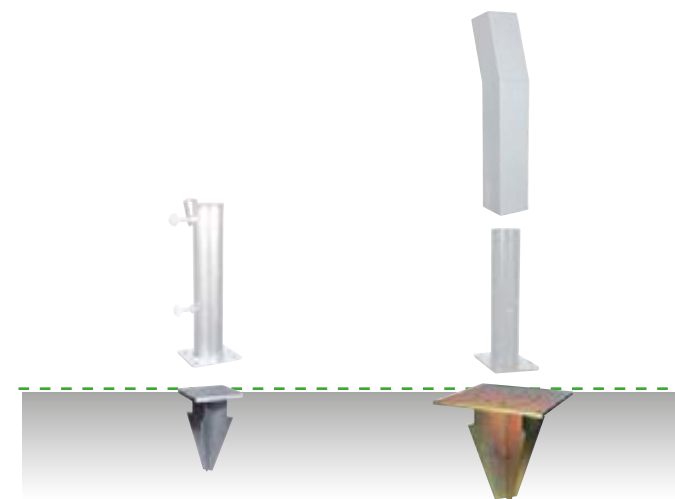

Bases/Базы

ВТТ55 - ВТТ65
Трубка для крепления зонта к базе

ВТВ
- База для крепления зонта в грунт

-	ВТТ55	52 mm	55 mm	47-50 mm	1
-	ВТТ65	62 mm	65 mm	55-60 mm	1
80x120 mm	ВТС	-	-	-	1,5
300x300 mm	ВТВ	-	-	-	10