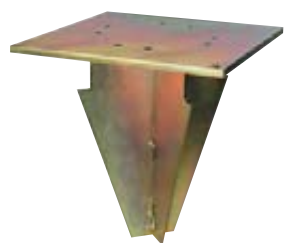

ВТВ
- База для крепления зонта в грунт

-	ВТТ55	52 mm	55 mm	47-50 mm	1
-	ВТТ65	62 mm	65 mm	55-60 mm	1
80x120 mm	ВТС	-	-	-	1,5
300x300 mm	ВТВ	-	-	-	10